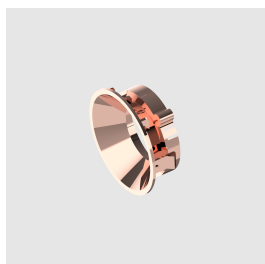

Riflettore Frontale Intercambiabile
Interchangeable Front Reflector