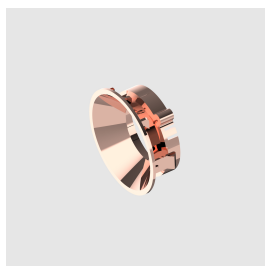

Riflettore Frontale
Intercambiabile
*Interchangeable Front
Reflector*